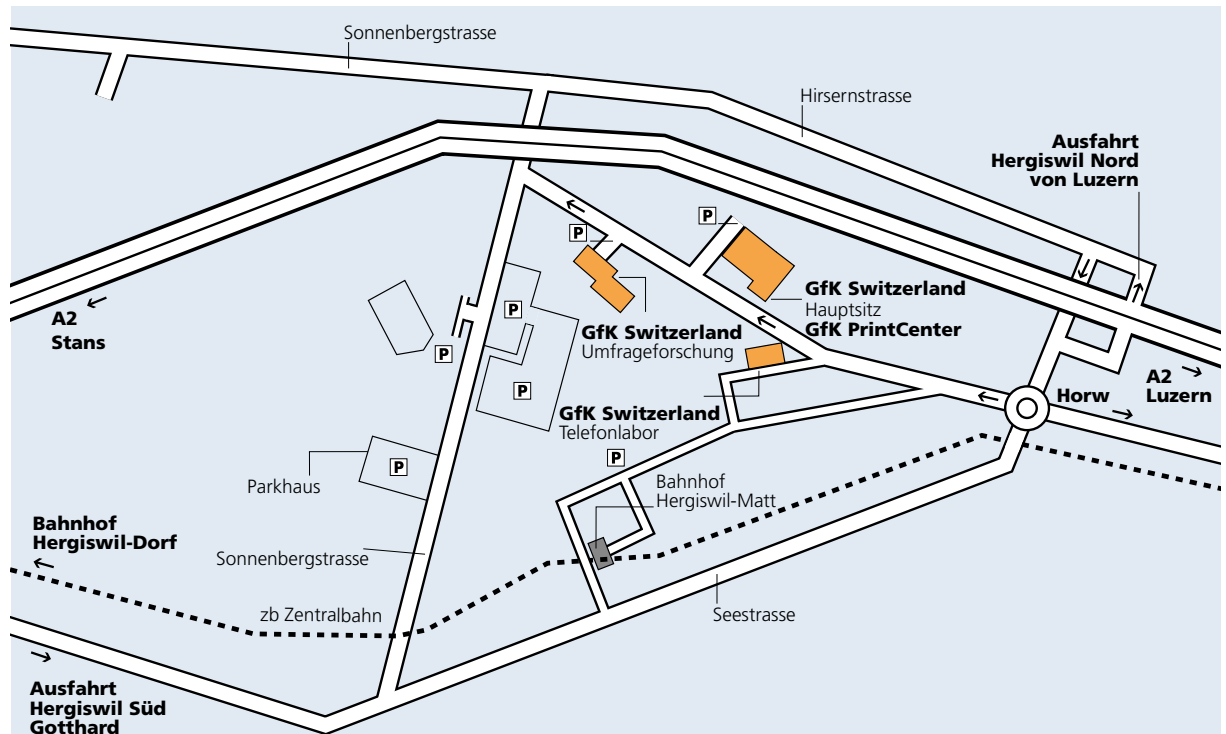

## Situationsplan Hergiswil

**GfK Switzerland AG**

**Hauptsitz**

Obermattweg 9

CH-6052 Hergiswil

+41 (0)41 632 91 11

**GfK Switzerland AG**

**Umfrageforschung**

### Mit dem Auto aus Luzern kommend

- A2-Autobahnausfahrt Hergiswil
- links unter der Autobahn durch
- beim Kreisel erste Strasse Richtung GfK
- Den Hauptsitz und die Medienforschung finden Sie auf der rechte Strassenseite, die Umfrageforschung und das Telefonlabor liegen auf der linken Strassenseite.
- Das PrintCenter befindet sich im Hauptsitz.

### Mit dem Auto aus Richtung Gotthard kommend

- A2-Autobahnausfahrt Hergiswil
- das Dorf durchfahren bis zum Kreisel
- beim Kreisel vierte Strasse Richtung GfK
- Den Hauptsitz und die Medienforschung finden Sie auf der rechte Strassenseite, die Umfrageforschung und das Telefonlabor liegen auf der linken Strassenseite.
- Das PrintCenter befindet sich im Hauptsitz.

### Mit den öffentlichen Verkehrsmitteln

- ab Bahnhof Luzern Regionalzüge Richtung Stans/Engelberg oder Sachseln/Brünig
- Abfahrten in der Regel jede halbe Stunde
- Station Hergiswil Matt
- bei der Unterführung durchlaufen, Treppe rechts
- grade aus bis zum Schulhaus, dann rechts bis zum kleinen Bach
- links einbiegen, Bach überqueren, 50 Meter geradeaus
- Dort finden Sie das Telefonlabor.
- Den Hauptsitz und die Medienforschung finden Sie auf der rechte Strassenseite, die Umfrageforschung liegt auf der linken Strassenseite.
- Das PrintCenter befindet sich im Hauptsitz.